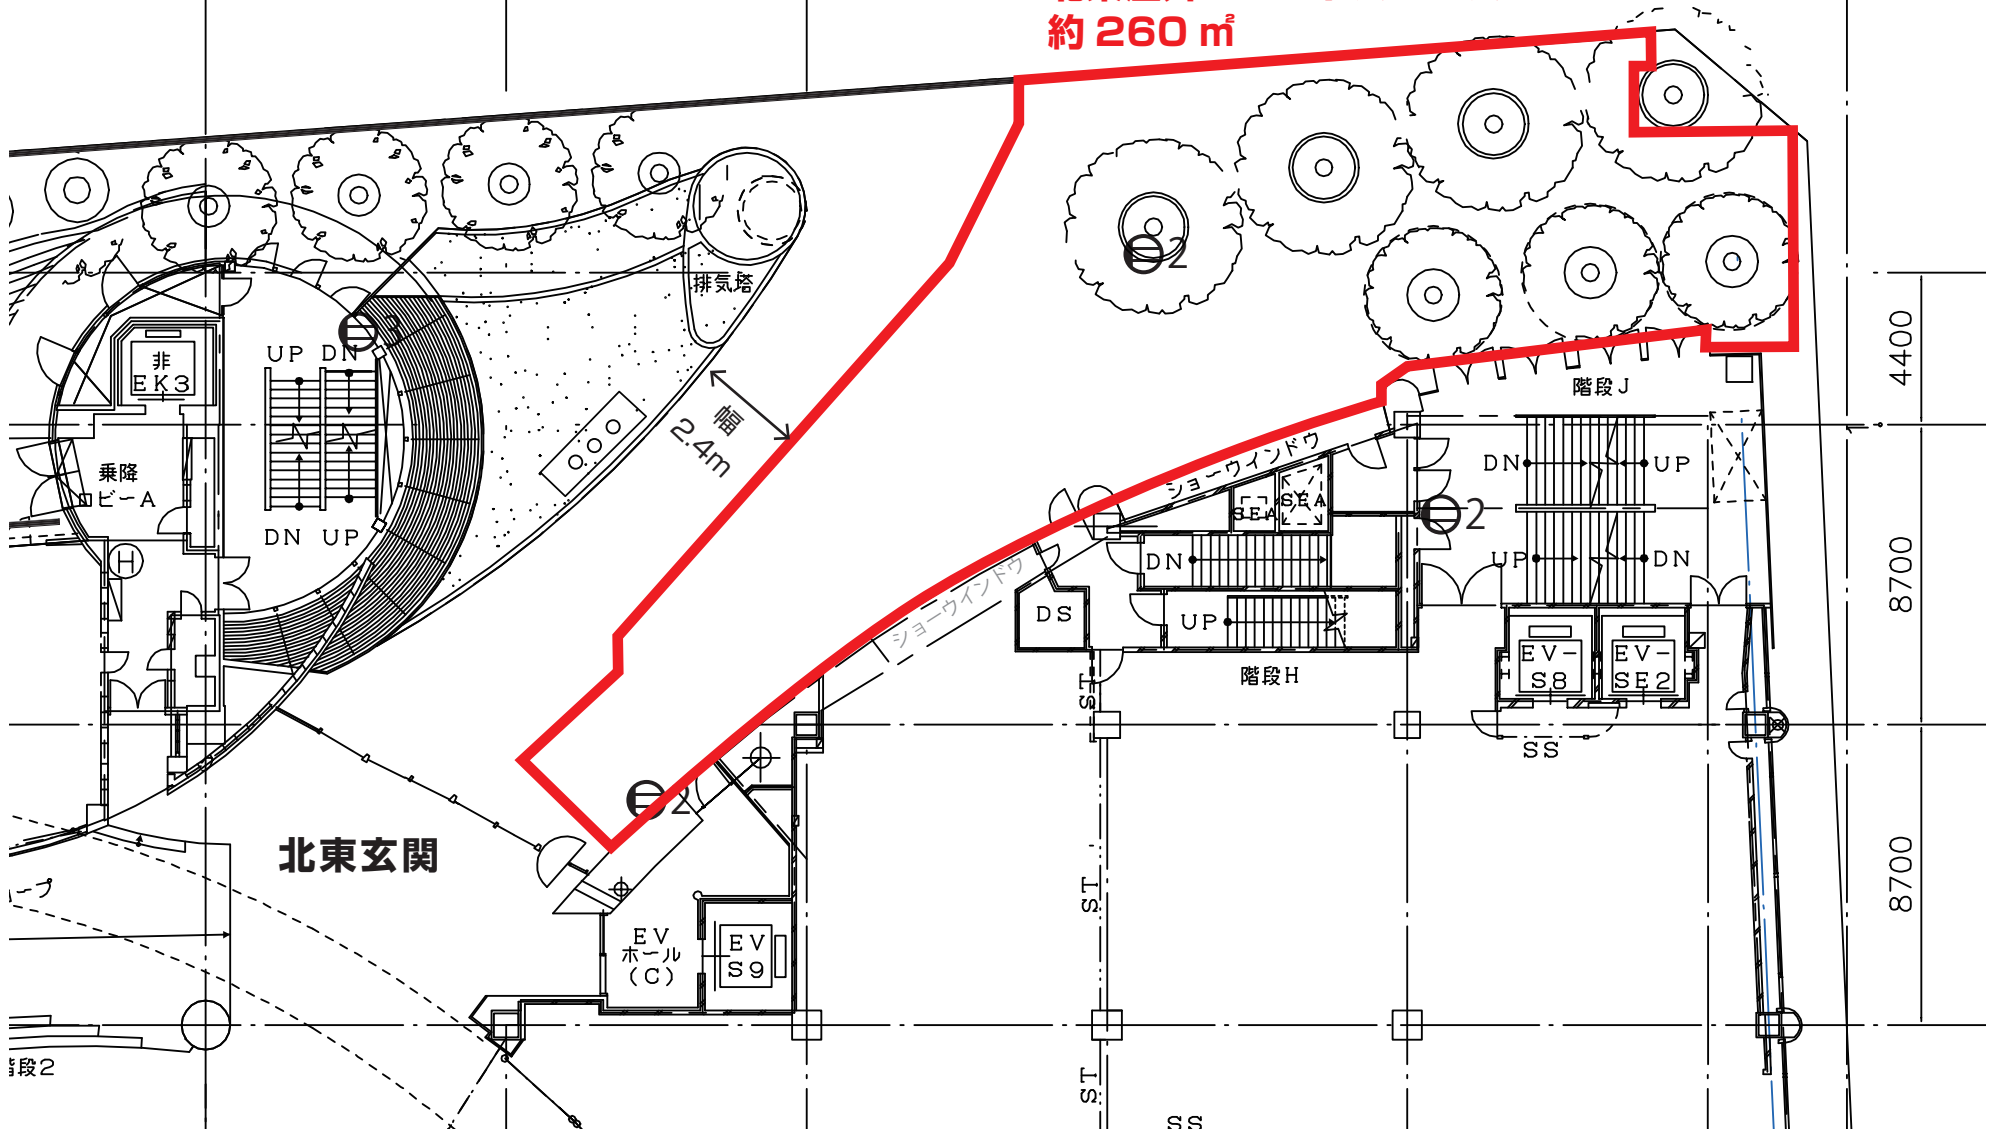

8700

8700

8700

8700

8700

北東屋外イベントスペース  
約 260 m<sup>2</sup>

4400

8700

8700

階段2

SS

8700

8700

8700

8700

北西屋外イベントスペース  
約 100 m<sup>2</sup>

4400

8700

8700

④117.25

2.0m

北西玄関

106

+1300