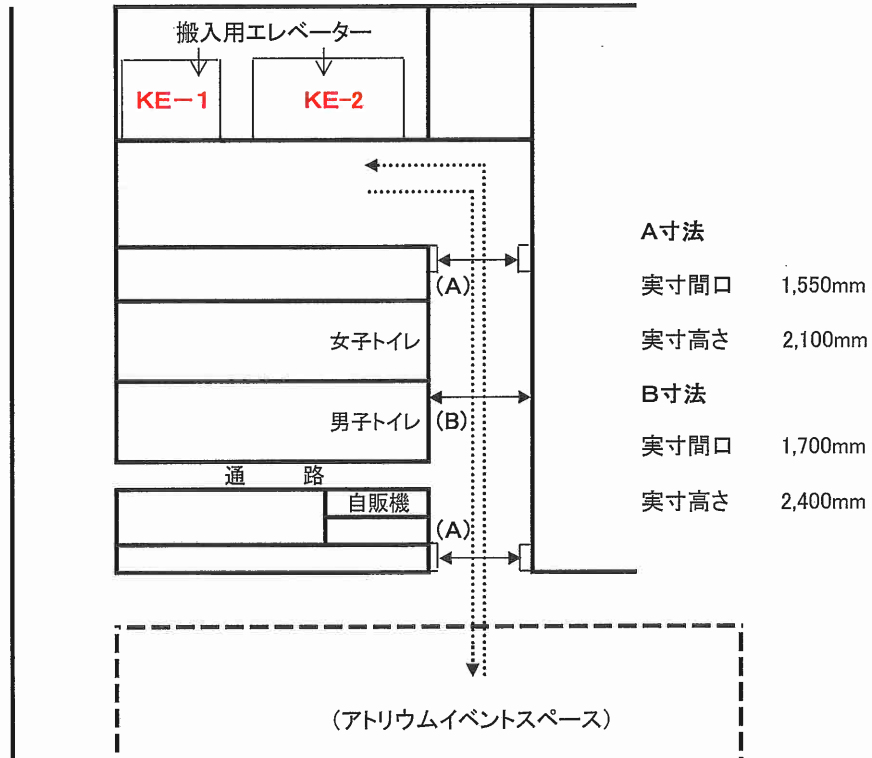

アトリウムイベントスペースへの経路(2階)

搬出入用エレベーターサイズ (KE-2)

- ※① エレベーターにおさまらない大型物品は公園側の階段等をご利用して頂きますが
利用される際には、アトリウムガラス回転扉(幅1,900mm 高さ3,240mm)を開錠いたしますので
事前に物品搬出入届の記入欄に記載し、申請願います。
- ② 搬出入については、来場者に十分なる注意を払って下さい。
- ③ 傷が付きやすいものは、必ず養生をして搬入・搬出をして下さい。