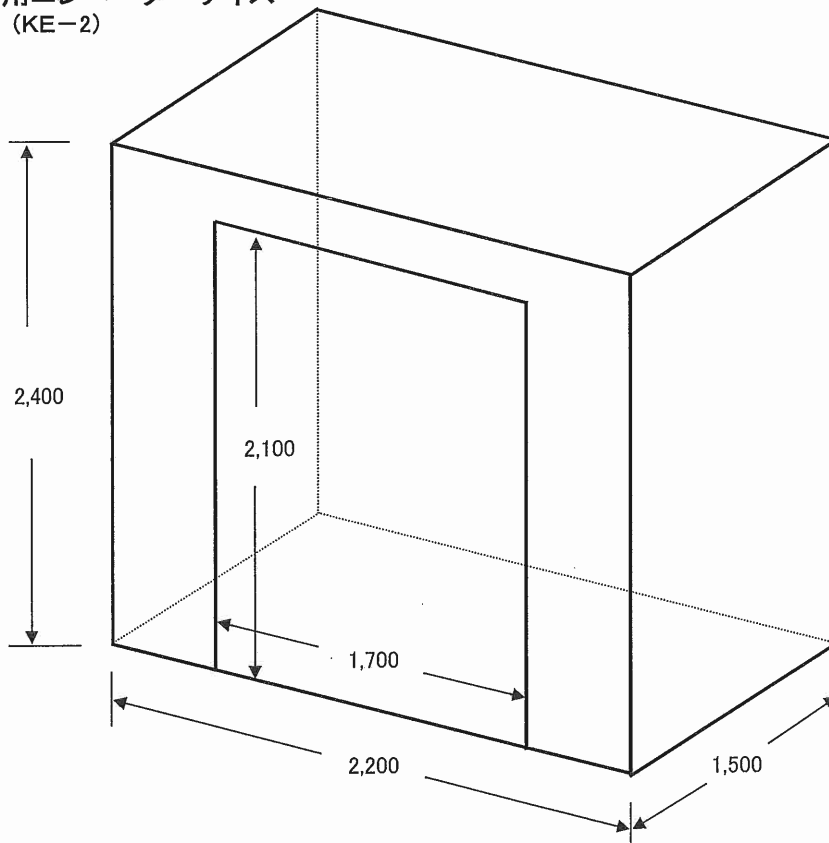

アトリウムイベントスペースへの経路(2階)

搬出入用エレベーターサイズ (KE-2)

- ※① エレベーターにおさまらない大型物品は公園側の階段等をご利用して頂きますが
利用される際には、アトリウムガラス回転扉(幅1,900mm 高さ3,240mm)を開錠いたしますので
事前に物品搬出入届の記入欄に記載し、申請願います。
- ② 搬出入については、来場者に十分なる注意を払って下さい。
- ③ 傷が付きやすいものは、必ず養生をして搬入・搬出をして下さい。